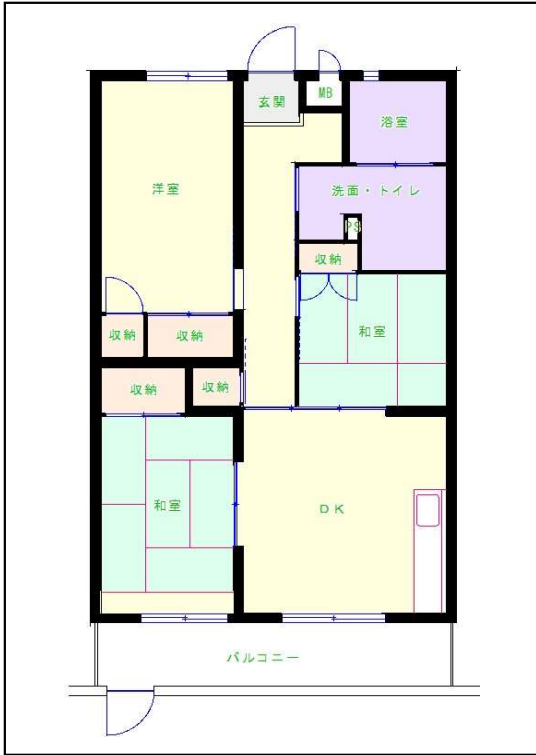

# 北九州地区

団地名 古賀団地

団地番号 224

- 所在地 水巻町古賀1丁目14番地
- 間取り 2LDK / 3DK
- 規模等 4棟 / 3階建て
- エレベーター なし
- もよりの交通機関 JR 水巻駅下車約25分
- もよりの小中学校 杵小学校 / 水巻中学校
- 建設年度 1998年～2000年
- 間取り図

【C\_2LDK】

【A\_3DK】

【B\_3DK】

【 】