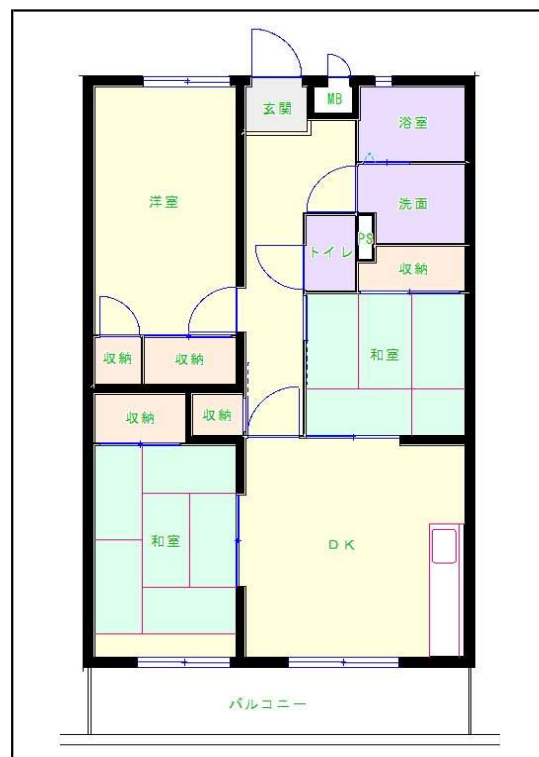

# 北九州地区

団地名 古賀団地

団地番号 224

- 所在地 水巻町古賀1丁目14番地
- 間取り 2LDK / 3DK
- 規模等 4棟 / 3階建て
- エレベーター なし
- もよりの交通機関 JR 水巻駅下車約25分
- もよりの小中学校 杵小学校 / 水巻中学校
- 建設年度 1998年～2000年
- 間取り図

【C\_2LDK】

【A\_3DK】

【B\_3DK】

【 】