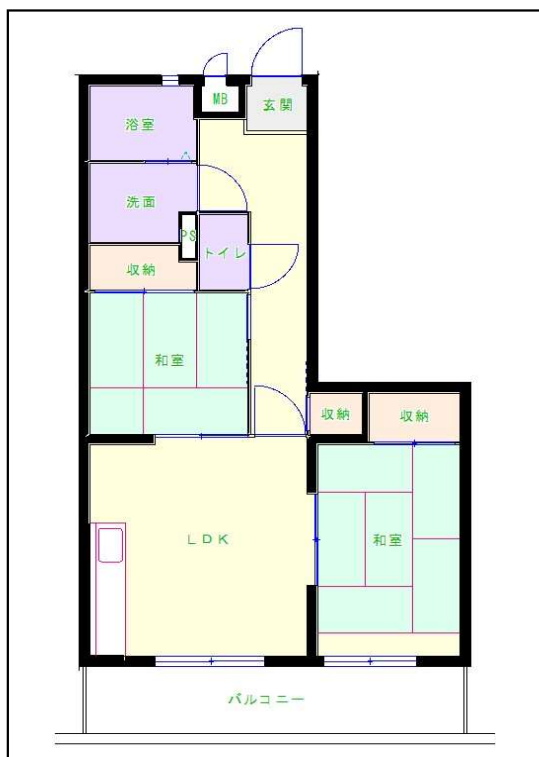

# 北九州地区

団地名 古賀団地

団地番号 224

- 所在地 水巻町古賀1丁目14番地
- 間取り 2LDK / 3DK
- 規模等 4棟 / 3階建て
- エレベーター なし
- もよりの交通機関 JR 水巻駅下車約25分
- もよりの小中学校 杵小学校 / 水巻中学校
- 建設年度 1998年～2000年
- 間取り図

【C\_2LDK】

【A\_3DK】

【B\_3DK】

【 】